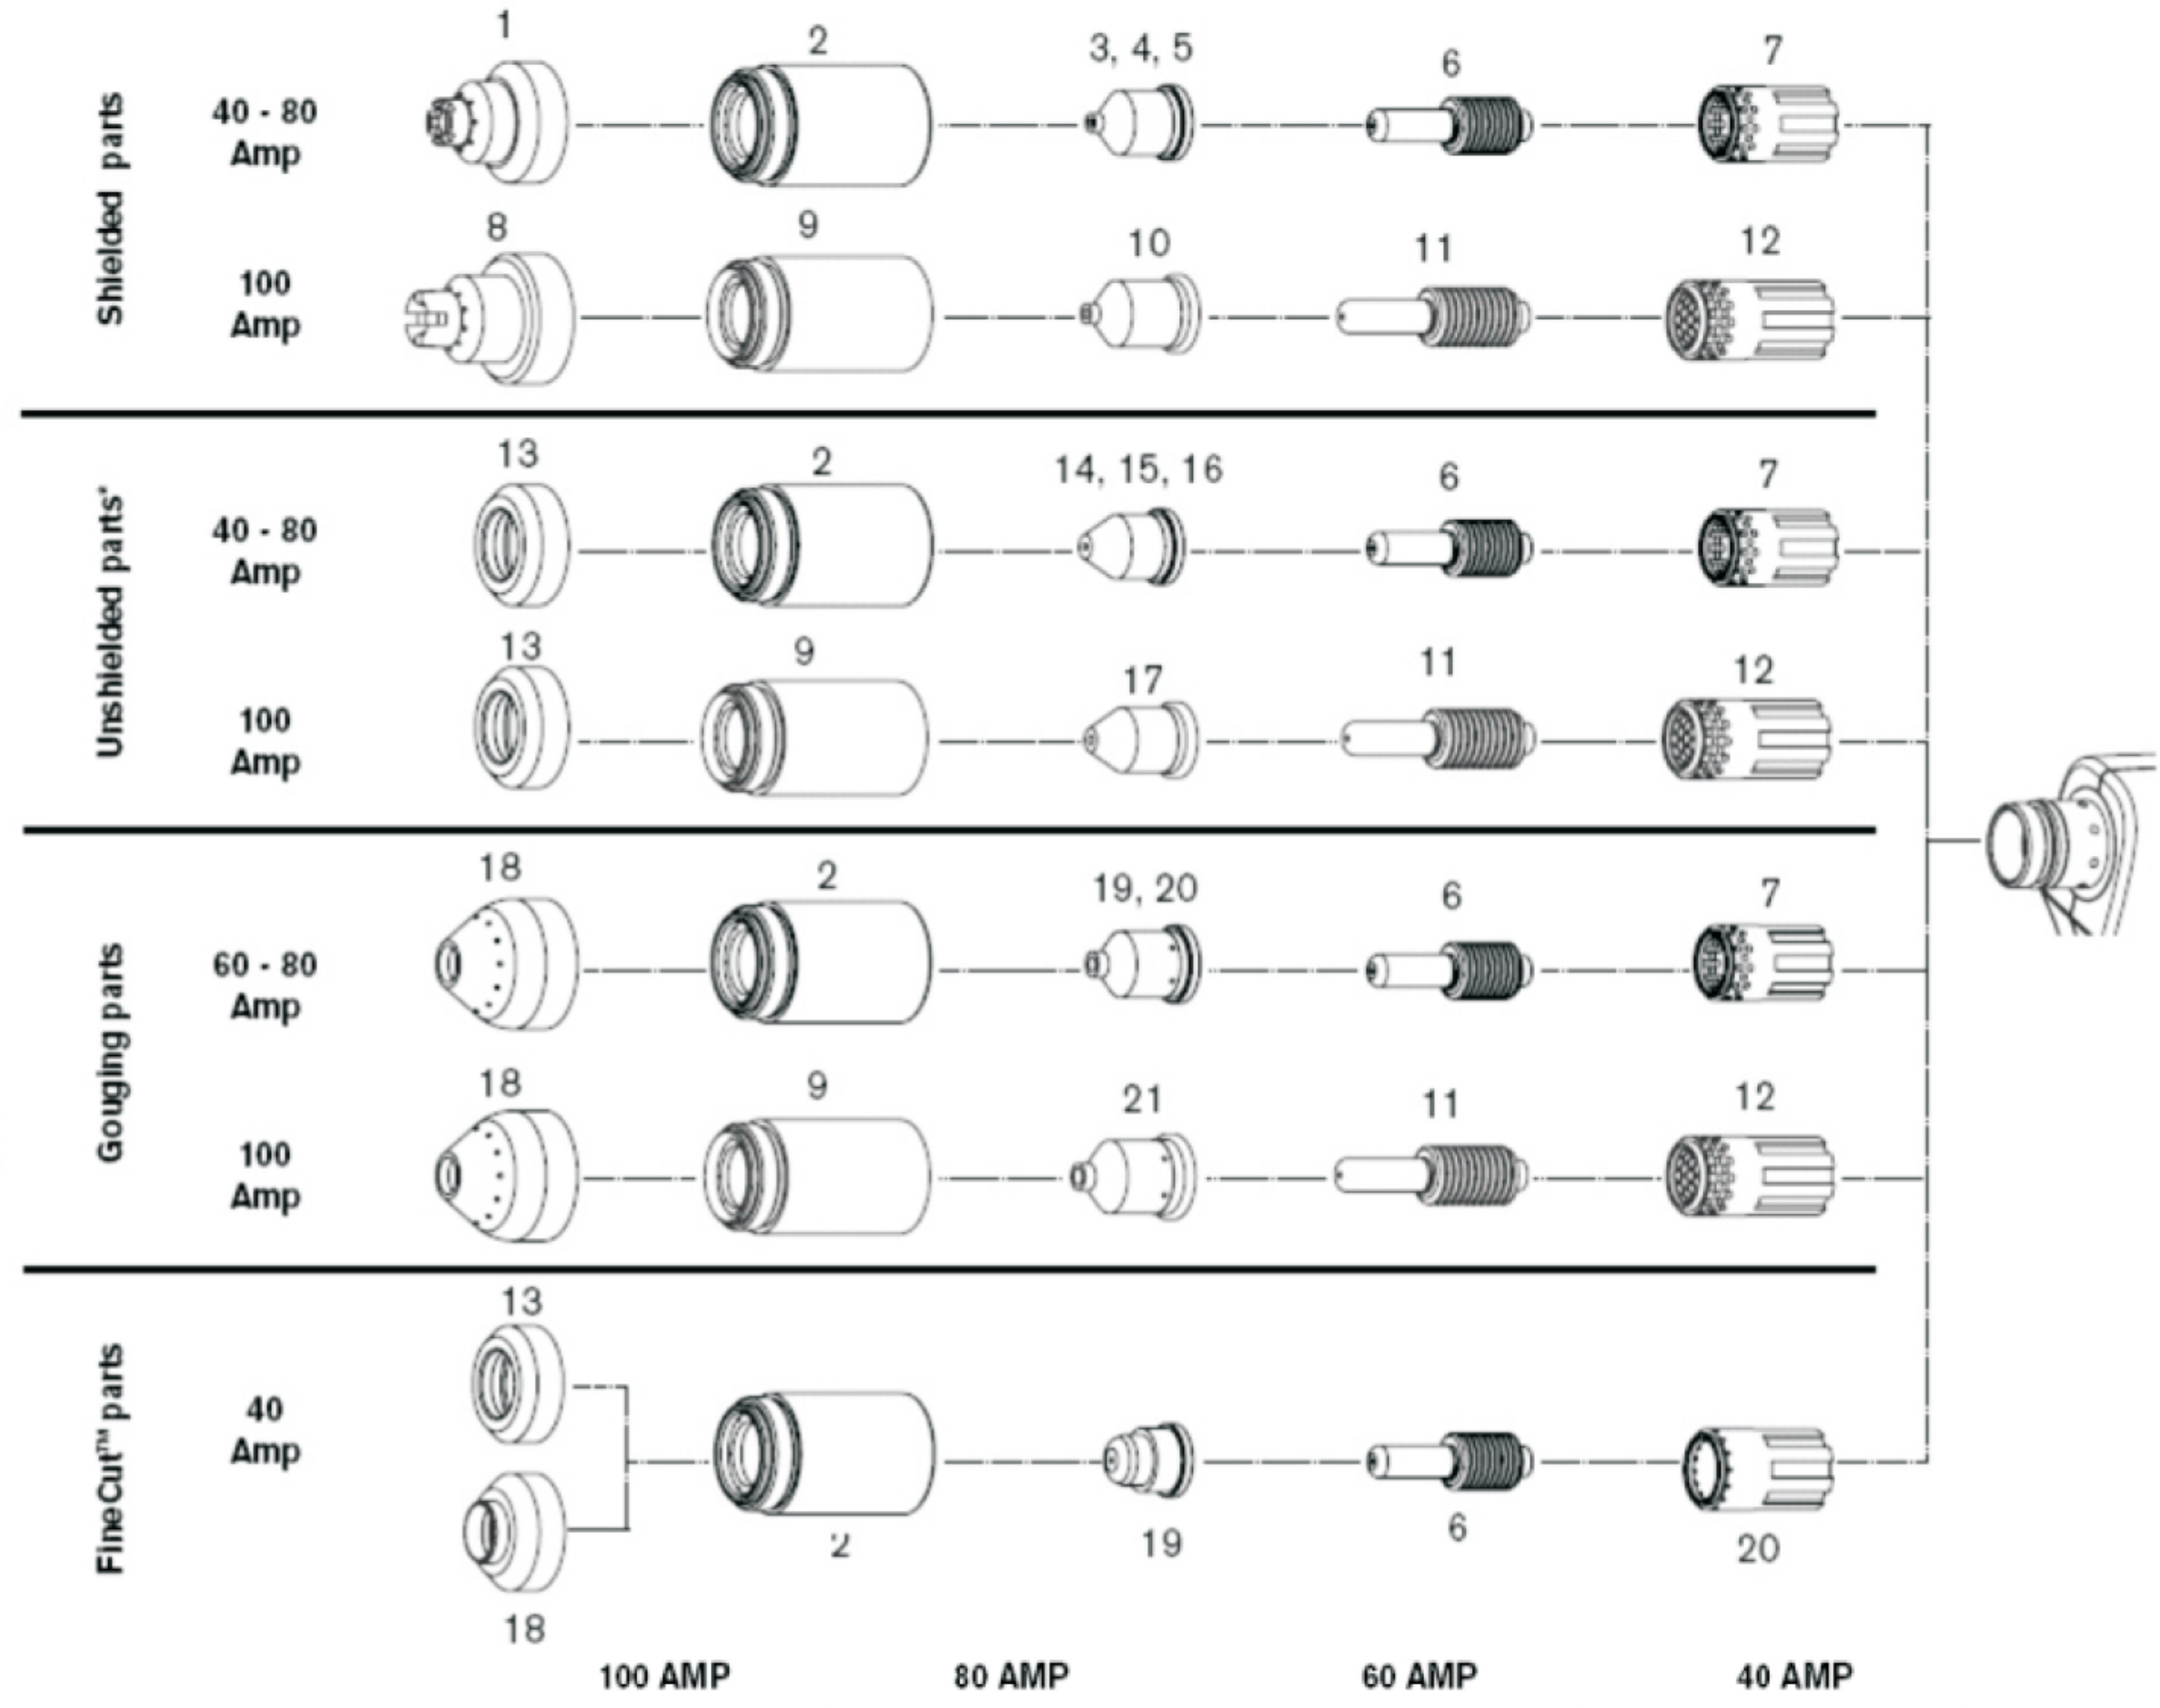

Hypertherm®

powermax1650® G3 SERIES™

Manuel Torç

T80V Sarf Malzemeleri

Powermax1650

T100 torch

	Açıklama	Ürün No	Ürün Kodu	Ürün No	Ürün Kodu	Ürün No	Ürün Kodu	Ürün No	Ürün Kodu	Adet/Paket
Shielded parts	Shield	8	220065	1	120929	1	120929	1	120929	1
	Retaining Cap	9	220048	2	120928	2	120928	2	120928	1
	Nozzle	10	220011	5	120927	4	120931	3	120932	5
	Electrode	11	220037	6	120926	6	120926	6	120926	5
	Swirl Ring	12	220051	7	120925	7	120925	7	120925	1
Unshielded parts	Deflector	13	120979	13	120979	13	120979	13	120979	1
	Retaining Cap	9	220048	2	120928	2	120928	2	120928	1
	Nozzle	17	220064	16	120980	15	220007	14	220006	5
	Electrode	11	220037	6	120926	6	120926	6	120926	5
	Swirl Ring	12	220051	7	120925	7	120925	7	120925	1
Gouging parts	Shield	18	120977	18	120977	18	120977	—	—	1
	Retaining Cap	9	220048	2	120928	2	120928	—	—	1
	Nozzle	21	220063	20	120978	19	220059	—	—	5
	Electrode	11	220037	6	120926	6	120926	—	—	5
	Swirl Ring	12	220051	7	120925	7	120925	—	—	1
FineCut parts	Deflector	—	—	—	—	—	—	13	120979	1
	Deflector, CE	—	—	—	—	—	—	18	220325	1
	Retaining Cap	—	—	—	—	—	—	2	120928	1
	Nozzle	—	—	—	—	—	—	19	220329	5
	Electrode	—	—	—	—	—	—	6	120926	5
Swirl Ring	—	—	—	—	—	—	20	220327	1	